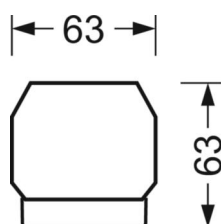

DEEP-LINK

<https://www.regiolux.de/ru/article/18610206600>

Ссылка	LED 6000lm 840
ηLB	100 %
Φ ↓/↑	98 % / 2 %
UGR поп./вдоль	20.0 / 20.4

Механика

цвет корпуса	белый стандартный для электротехники RAL 9016
размеры (LxWxH/DxH)	1531mm x 55mm x 33mm
вес (нетто)	1.9kg
Вид монтажа	сборка трековых систем

размеры

L	1531 mm	Длина
В	55 mm	Ширина
н	33 mm	Высота