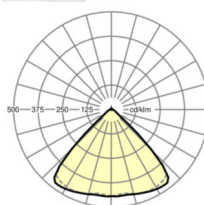

параметры

номер заказа	18610206600
код EAN	4020863325849
номер таможенного тарифа	94051190
Знак прохождения контроля	IP 64, класс защиты I, ENEC10 VDE, F, D, HACCP DIN10500/Food/IFS-пригодность для применения/BRC, Indoor, CE
Степень ударопрочности IK	IK03 (-20°C bis 40°C)
Температура окружения	ta -20°C в 40°C
Особые свойства	Готовность к IoT «Ready for IoT»
Гарантийный срок	5 лет
Государственные программы поддержки	BEG - государственные субсидии для энергосберегающих зданий (действительна только для Германии)

электротехника

Балласт	Электронный драйвер DALI2 (1 штука)
Мощность системы	37W
сетевое напряжение	230V/50Hz
автоматический предохранитель (пусковой ток)	13 штук/B10, 21 штук/B16, 21 штук/C10, 35 штук/C16
класс энергосбережения/Источник света	D

Оптика

Оснастка	LED, цветопередача/оттенок света CRI ≥ 80 / 4000K
Допуск для координаты цветности (MacAdam)	3SDCM
Фотобиологическая безопасность (светильник)	RG1
Номинальный световой поток	6074lm
Срок службы LED	50000h L80/B10 (Tq 40°C)
светоотдача светильников	162lm/W
Угол излучения	95° (C0) / 95° (C90)
UGR поп./вдоль	20.0 / 20.4

DEEP-LINK

<https://www.regiolux.de/ru/article/18610206600>

Ссылка	LED 6000lm 840
ηLB	100 %
Φ ↓/↑	98 % / 2 %
UGR поп./вдоль	20.0 / 20.4