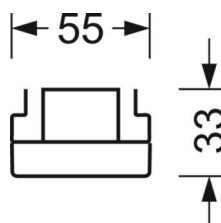

Оптика

Оснастка	LED, цветопередача/оттенок света CRI ≥ 80 / 4000K
Допуск для координаты цветности (MacAdam)	3SDCM
Фотобиологическая безопасность (светильник)	RG1
Номинальный световой поток	6074lm
Срок службы LED	50000h L80/B10 (Tq 40°C)
светоотдача светильников	162lm/W
Угол излучения	95° (C0) / 95° (C90)
UGR поп./вдоль	20.0 / 20.4

DEEP-LINK

<https://www.regiolux.de/ru/article/18610206600>

Ссылка	LED 6000lm 840
ηLB	100 %
Φ ↓/↑	98 % / 2 %
UGR поп./вдоль	20.0 / 20.4

Механика

цвет корпуса	белый стандартный для электротехники RAL 9016
размеры (LxWxH/DxH)	1531mm x 55mm x 33mm
вес (нетто)	1.9kg
Вид монтажа	сборка трековых систем

размеры

L	1531 mm	Длина
В	55 mm	Ширина
н	33 mm	Высота